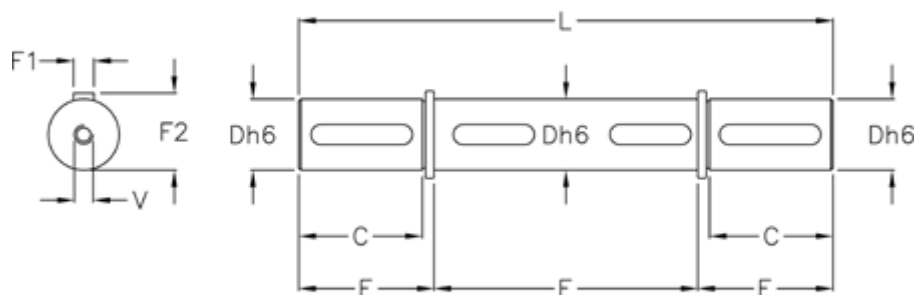

Varenummer: 392907202
Beskrivelse: Dobbelt aksel for VF 72

Mål

Betegnelse = Dobbelt aksel for VF 72	V = M8x20
C	= 60
D	= 28
E	= 63.50
F	= 120
F1	= 8
F2	= 31.0
M	= 247.0